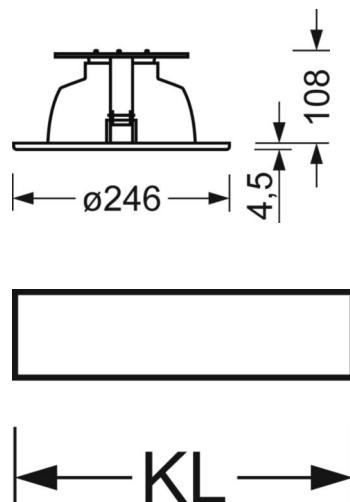

Механика

цвет корпуса	Кремниеве-серый металлический
размеры (LxWxH/DxH)	246mm x 113mm
Глубина	108mm
Потолочная система	потолки с вырезами [AD], подвесные панельные потолки [PD], модуль 100/200
вырез в потолке (ДхШ/диам.)	229mm
глубина встройки	165mm [AD]
вес (нетто)	0.93kg
Вид монтажа	настенная установка отдельных светильников

DEEP-LINK

<https://www.regiolum.de/ru/article/36941314125>

Ссылка	LED 1100lm 830
ηLB	100 %
Φ ↓/↑	100 % / 0 %
UGR поп./вдоль	20.6 / 20.6

размеры

H	113 mm	Высота
D	246 mm	Диаметр
T	108 mm	Глубина
DA	229 mm	Сечение, диаметр
DS min	10 mm	Минимальная толщина потолка
DS max	25 mm	Максимальная толщина потолка
Et(AD)	165 mm	Минимальное расстояние от потолка (потолки с вырезом)
KL	157 mm	Длина головки светильника или коробки балласта
KB	67 mm	Ширина головки светильника или коробки балласта
KH	30 mm	Высота головки светильника или коробки балласта