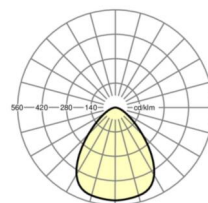

электротехника

Балласт	Электронный драйвер (1 штука)
Мощность системы	10W
сетевое напряжение	230V/50Hz
класс энергосбережения/Источник света	D

Оптика

Оснастка	LED, цветопередача/оттенок света CRI ≥ 80 / 3000K
Допуск для координаты цветности (MacAdam)	3SDCM
Фотобиологическая безопасность (светильник)	RG1
Номинальный световой поток	1135lm
Срок службы LED	50000h L80/B10 (Tq 25°C)
светоотдача светильников	118lm/W
Угол излучения	85°
UGR поп./вдоль	20.6 / 20.6

Механика

цвет корпуса	Кремниеве-серый металлический
размеры (LxWxH/DxH)	246mm x 113mm
Глубина	108mm
Потолочная система	потолки с вырезами [AD], подвесные панельные потолки [PD], модуль 100/200
вырез в потолке (ДхШ/диам.)	229mm
глубина встройки	165mm [AD]
вес (нетто)	0.93kg
Вид монтажа	настенная установка отдельных светильников

DEEP-LINK

<https://www.regiolum.de/ru/article/36941314125>

Ссылка	LED 1100lm 830
ηLB	100 %
Φ ↓/↑	100 % / 0 %
UGR поп./вдоль	20.6 / 20.6

размеры

H	113 mm	Высота
D	246 mm	Диаметр
T	108 mm	Глубина
DA	229 mm	Сечение, диаметр
DS min	10 mm	Минимальная толщина потолка
DS max	25 mm	Максимальная толщина потолка
Et(AD)	165 mm	Минимальное расстояние от потолка (потолки с вырезом)
KL	157 mm	Длина головки светильника или коробки балласта
KB	67 mm	Ширина головки светильника или коробки балласта
KH	30 mm	Высота головки светильника или коробки балласта